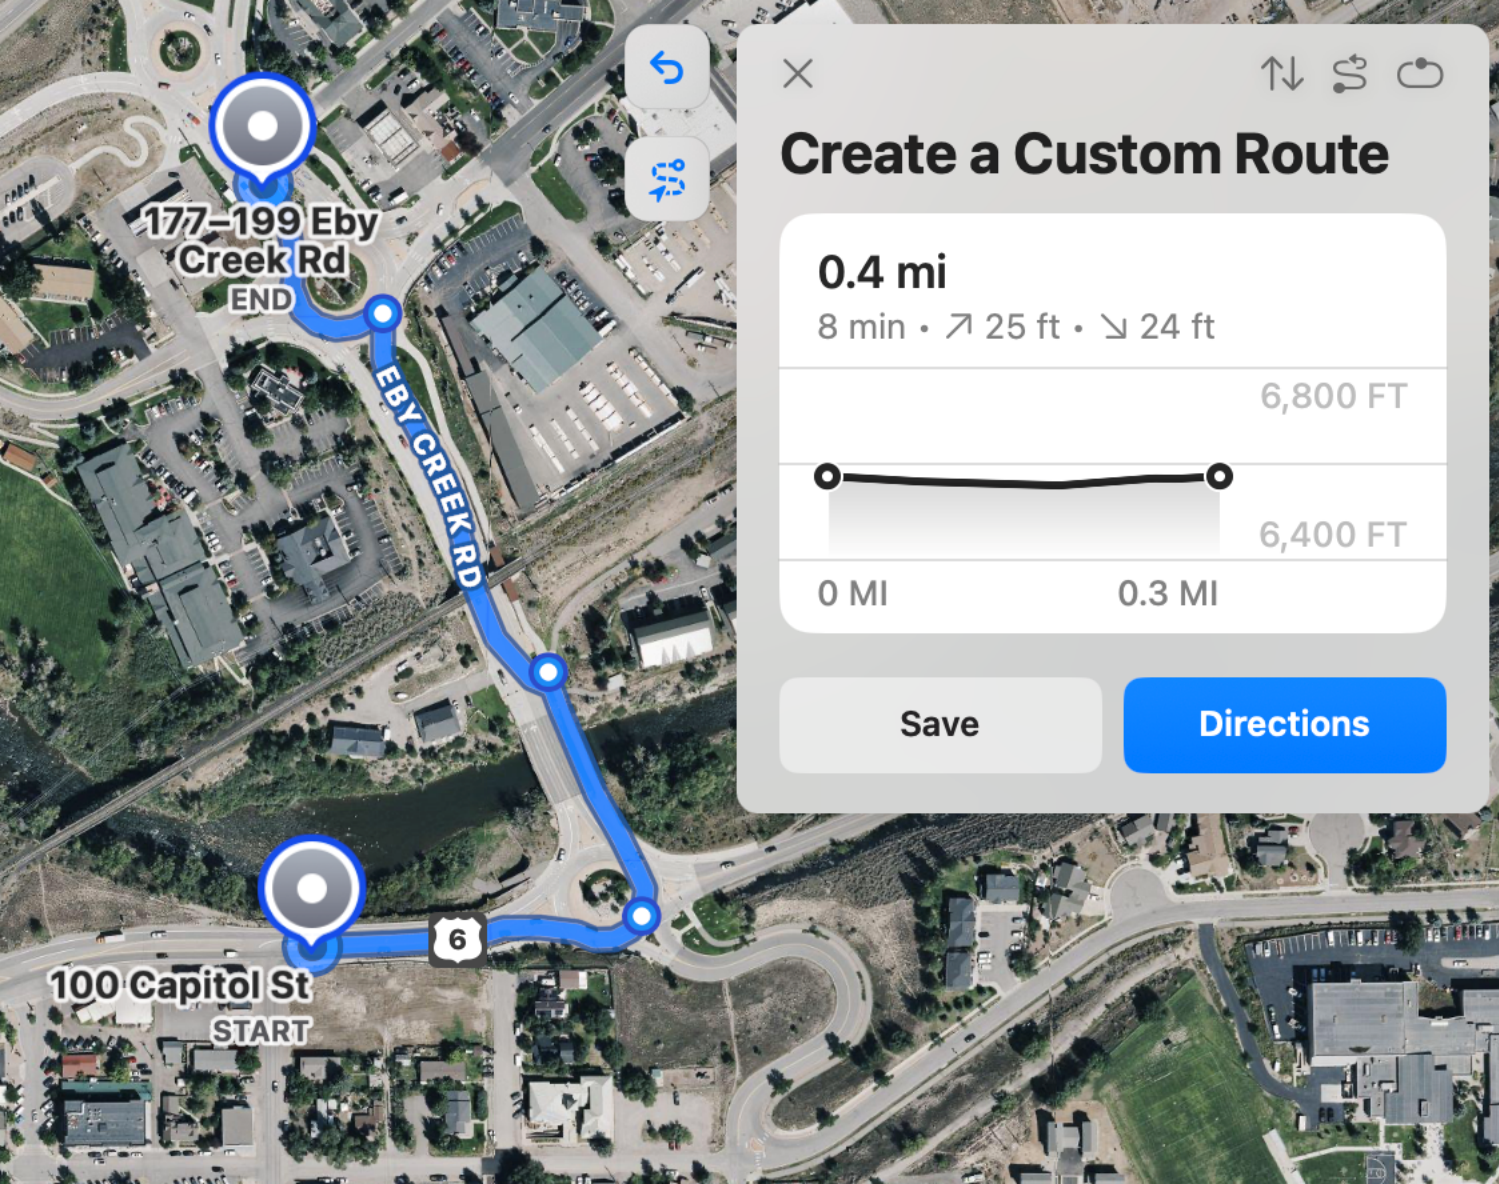

Create a Custom Route

0.4 mi

8 min • ↗ 3 ft • ↘ 14 ft

6,800 FT

6,400 FT

0 MI

0.4 MI

Save

Directions

177-199 Eby
Creek Rd
END

EBY CREEK RD

100 Capitol St
START

Create a Custom Route

0.4 mi

8 min · ↗ 25 ft · ↘ 24 ft

6,800 FT

6,400 FT

0 MI

0.3 MI

Save

Directions